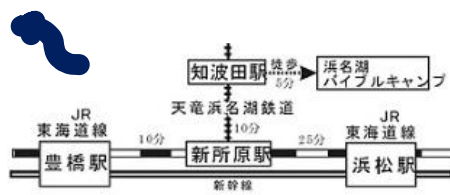

交通のご案内

電車ご利用の場合
(知波田駅 徒歩5分)