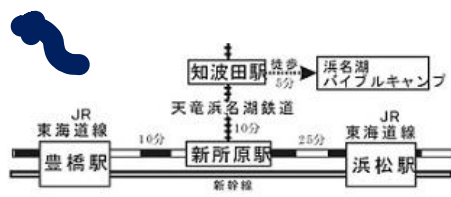

交通のご案内

電車ご利用の場合
(知波田駅 徒歩5分)